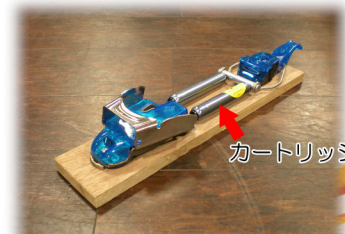

カートリッジ

'10 BlackDiamond

O2

(オーツ)

対応ブーツ: **Telemark**

重量: **705g**
(※1/2ペア, Midstiff, STD)

カートリッジの**フレックス**

Freeflex Midstiff

※カートリッジはオプション(別売)で交換することにより、
任意でフレックスを変更することができます。

カートリッジの適応サイズ

Small: 290-315mm

Standard: 315mm以上

¥21,000

Sale Price **¥17,850**

G3
Genuine Guide Gear