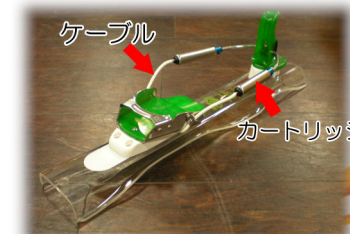

ケーブル

カートリッジ

'10 G3 (ジースリー)

Targa Elle

(タルガ エル)

対応ブーツ: **Telemark**

重量: **604.5g**
(※1/2ペア)

カートリッジの**フレックス**

Cross Tour All Mountain

※カートリッジはオプション(別売)で交換することにより、
任意でフレックスを変更することができます。

カートリッジの適応サイズ

One size: 22-27.5cm

¥19,950

Sale Price **¥15,960**

ROTFELLA